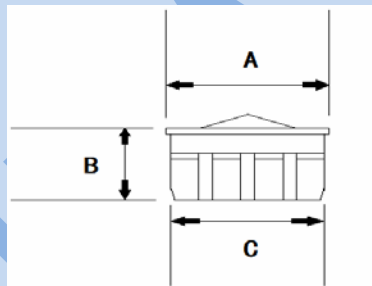

DIMENSÕES

A	20.95 mm
B	12 mm
C	20 mm

	4186106	Economizador torneira 6 L/min
	4186207	Economizador torneira 7 L/min
	4186209	Economizador torneira 9 L/min