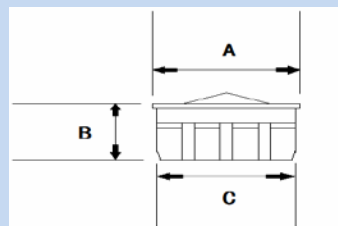

**Fluxo laminado M22/M24**

**Série C**

**DIMENSÕES**

<b>A</b>	<b>20.9 mm</b>
<b>B</b>	<b>11.5 mm</b>
<b>C</b>	<b>19.8 mm</b>

	<b>Código</b>	<b>Descrição</b>
	4186104	Economizador torneira 4 L/min
	4186106	Economizador torneira 6 L/min
	4186108	Economizador torneira 8 L/min