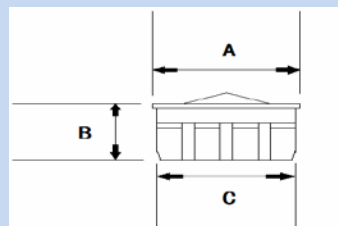

Fluxo laminado M22/M24

Série C

DIMENSÕES

A	20.9 mm
B	11.5 mm
C	19.8 mm

	Código	Descrição
	4186104	Economizador torneira 4 L/min
	4186106	Economizador torneira 6 L/min
	4186108	Economizador torneira 8 L/min