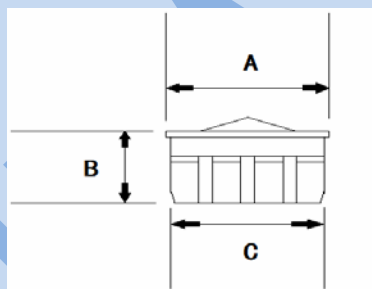

Fluxo laminado M22/M24

Série C

DIMENSÕES

A	20.9 mm
B	11.5 mm
C	19.8 mm

	Código	Descrição
	4186104	Economizador torneira 4 L/min
	4186106	Economizador torneira 6 L/min
	4186108	Economizador torneira 8 L/min

Fluxo arejado M22/M24

Série D

DIMENSÕES

A	20.95 mm
B	12 mm
C	20 mm

	4186106	Economizador torneira 6 L/min
	4186207	Economizador torneira 7 L/min
	4186209	Economizador torneira 9 L/min

ECONOMIZADORES M18								
DIMENSÕES								
 <table border="1" data-bbox="876 779 1259 887"> <tr> <td>A</td> <td>15.1mm</td> </tr> <tr> <td>B</td> <td>13.3 mm</td> </tr> <tr> <td>C</td> <td>14 mm</td> </tr> </table>			A	15.1mm	B	13.3 mm	C	14 mm
A	15.1mm							
B	13.3 mm							
C	14 mm							
	4186406	Redutor M 18 6 L/min						
	4186407	Redutor M 18 7 L/min						
	4186409	Redutor M 18 9 L/min						
	4186400	Adaptador metálico c / redutor M18						